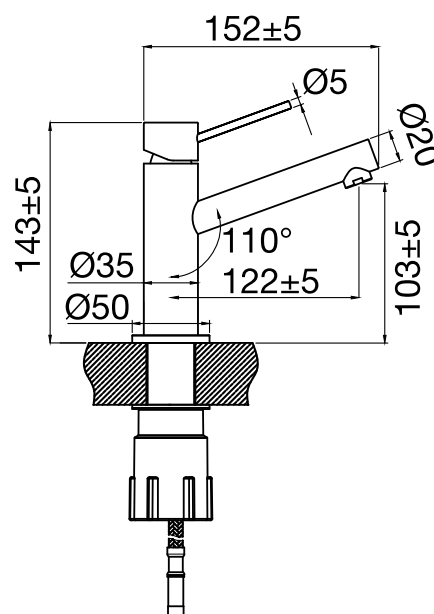

LAVABO APS

Fløjbjergvej 52 - DK-6580 Vamdrup - +45 7555 8866
info@lavabo.dk - www.lavabo.dk